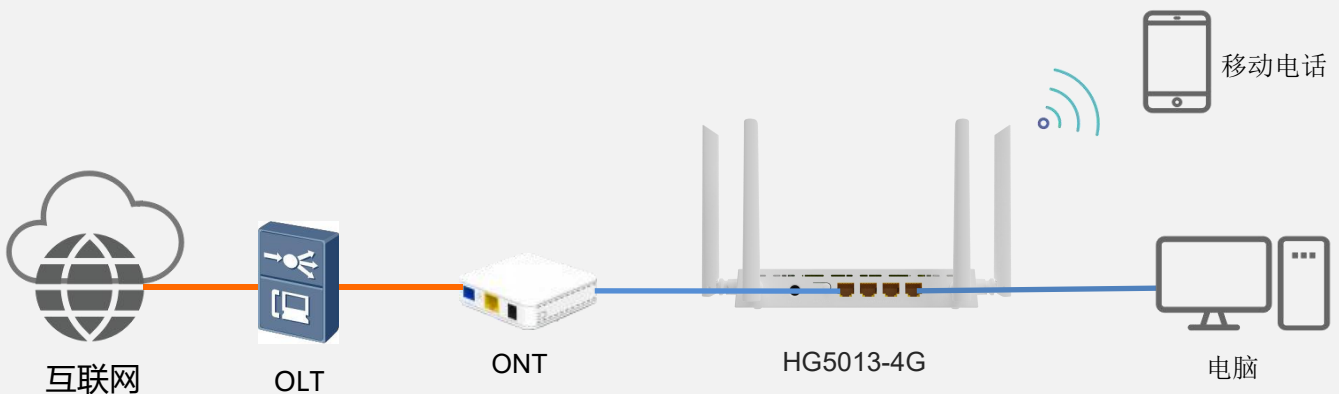

HG5013-4G

1GE WAN+3GE LAN+WiFi6

关键特性:

高性能芯片组

下一代千兆WiFi
速率高达3 Gbps,
160Mhz 带宽

支持连接更多设备
OFDMA + MU-MIMO

高集成度
体积小重量轻

产品简介:

VSOL HG5013-4G(1GE WAN+3GE LAN+WiFi6 AX3000) 是一款出色的无线路由器。凭借其卓越的性能和优异的价格比，在市场上具有显著的竞争优势。它的设计集成度极高，不仅使得设备体积更小、重量更轻，还实现了更低的功耗，更加绿色节能。具备WAN/LAN自适应功能，提升了端口使用的灵活性。HG5013-4G配备了4根天线，在保证信号覆盖范围的同时，提供稳定的网络连接。此外，HG5013-4G还支持Mesh组网技术，实现了Wi-Fi全覆盖和无缝漫游，为用户带来卓越的网络体验。

产品应用图: