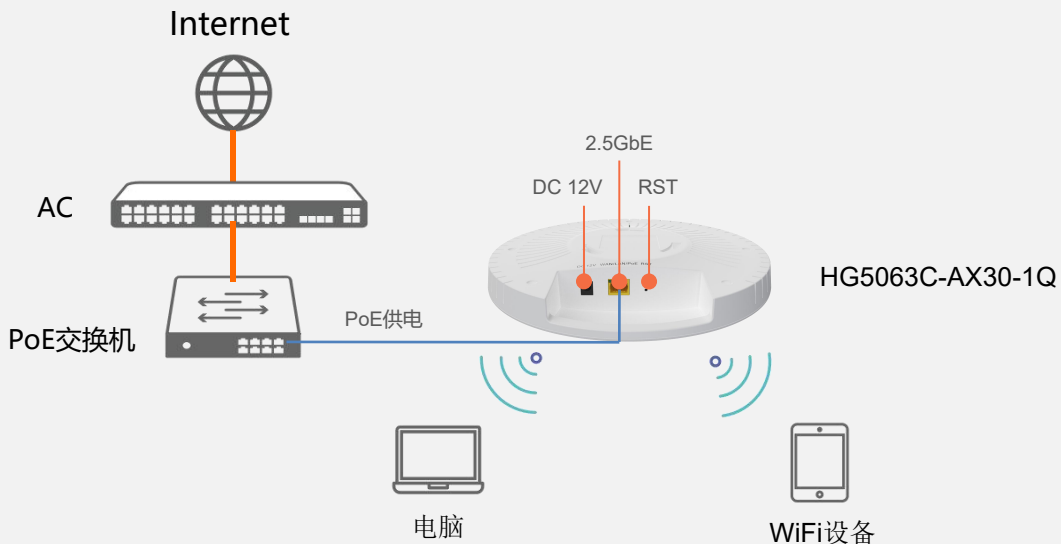

HG5063C-AX30-1Q

2.5GbE (PoE,PD) + WiFi6 无线路由器

关键特性:

高性能芯片组

下一代千兆WiFi
速率高达3 Gbps,
160Mhz 带宽

吸顶安装
小巧美观

PoE
受电设备

产品简介:

VSOL HG5063C-AX30-1Q (2.5GbE+WiFi6 AX3000)是一款新推出的圆形吸顶式WiFi 6路由器,小巧美观,安装方便。它搭载2.5GbE网口,可以为用户提供更快、更稳定的网络连接;支持PoE受电,取电多样性,灵活易于酒店大堂、教室、会议室、餐厅等多种场景。它搭载了高性能AX3000的芯片,内置WiFi天线,无线速率最高可达3000Mbps,为用户提供出色的性能。

产品应用图:

○ 硬件参数

产品尺寸	240mm*240mm*48mm(L*W*H)
净重	NA
运行状态	工作温度: -10~+50°C 工作湿度: 10~90%(非冷凝)
储存状态	储存温度: -30~+60°C 储存湿度: 10~ 90% (非冷凝)
电源	DC 12V, 1.5A
电源功率	≤18W
接口	1*2.5GbE(PoE,PD)+WiFi6
指示灯	PWR,WAN/LAN
按钮	Reset

○ 端口参数