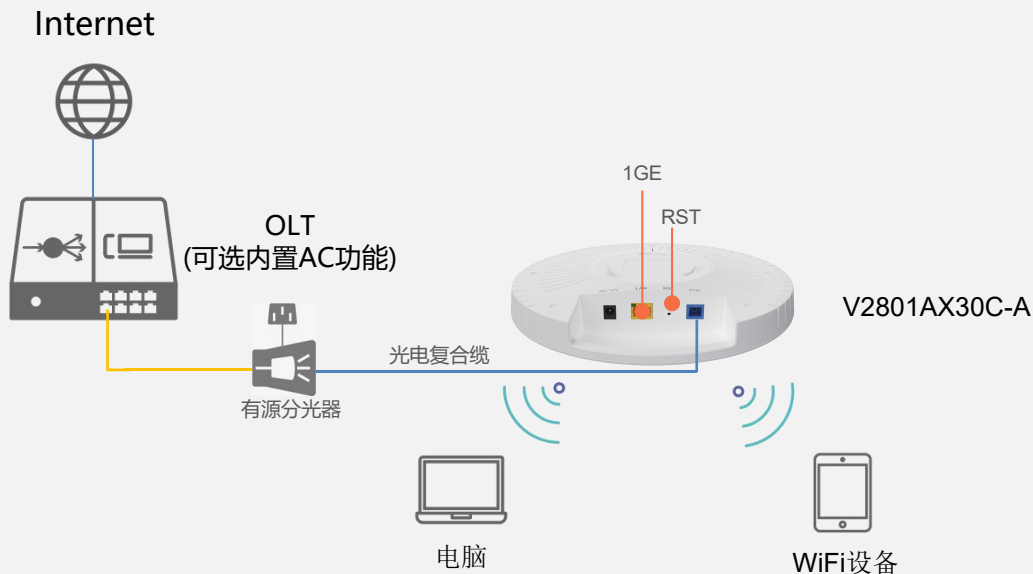

## V2801AX30C-A

1XPON(PoF) + 1GE + WiFi6 吸顶ONT

关键特性:

MTK Wi-Fi芯片,  
高性能解决方案

下一代千兆WiFi  
速率高达3 Gbps,  
160MHz 带宽

吸顶安装  
小巧美观

PoF  
光电复合缆供电

产品简介:

VSOL V2801AX30C-A是一款新推出的圆形吸顶式WiFi 6 ONT, 小巧美观, 安装方便。它支持PoF光电复合缆供电, PoF入房间, 断电不断网, 输电和光纤传输互不干扰, 更加稳定和安全。这款ONT灵活易于酒店大堂、教室、会议室、餐厅等多种场景。它搭载了MTK AX3000的芯片, 内置WiFi天线, 无线速率最高可达3000Mbps, 为用户提供出色的性能。

产品应用图:

## ○ 硬件参数

产品尺寸	240mm*240mm*48mm(L*W*H)
净重	400g
运行状态	工作温度: -10~+55°C 工作湿度: 5~95%(非冷凝)
储存状态	储存温度: -40~+70°C 储存湿度: 5~95% (非冷凝)
电源	本地供电: DC 12V, 1.5A; PoF供电: DC 48~56V或AC 100~240V
电源功率	≤18W
接口	1GE+WiFi6
指示灯	PON/LOS, LAN
按钮	Reset
安装方式	吸顶安装

## ○ 端口参数

PON口	<ul style="list-style-type: none"><li>• 1个XPON端口(EPON PX20+和GPON Class B+)</li><li>• SC单模, 光接口: SC/UPC连接器</li><li>• 支持PoF</li><li>• 发射光功率: 0~+4dBm</li><li>• RX 灵敏度: -27dBm</li><li>• 过载光功率: -3dBm(EPON) 或 -8dBm(GPON)</li><li>• 传输距离: 20KM</li><li>• 光波长: TX 1310nm, RX1490nm</li></ul>
用户接口	1*GE, 自适应以太网接口, RJ45 连接器
WLAN口	<ul style="list-style-type: none"><li>• 符合IEEE802.11b/g/n/ac/ax</li><li>• 5GHz: 2402 Mbps, 2.4GHz: 574Mbps</li><li>• 2.4GHz: 2*2, 5GHz: 3*3; 5*4dBi内置天线</li><li>• 最大连接设备数:64</li></ul>